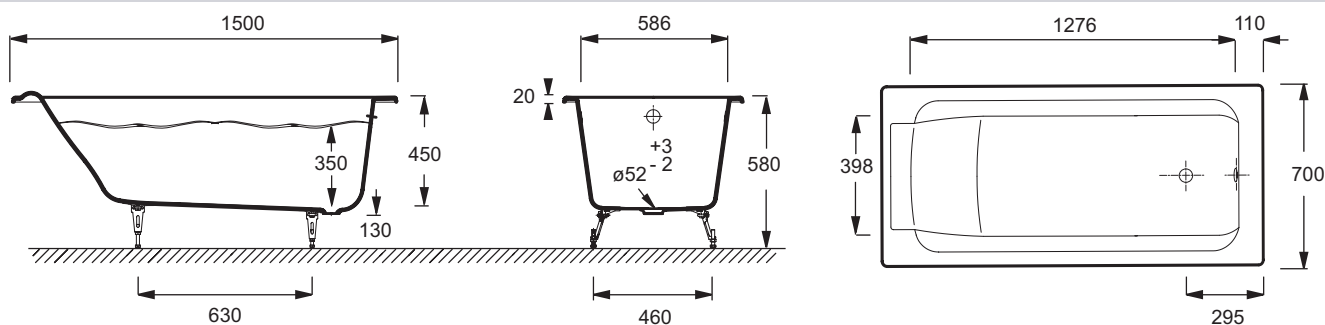

E2946

Коллекция: PARALLEL

Отделки*:

00 - Белый

Общие характеристики:

Преимущества для конечного пользователя

- Дизайн: современные геометрические формы
- Комфорт: Двухместная ванна с поддерживающей спинкой и встроенным подголовником

Технические характеристики

- РАЗМЕРЫ (СМ): 150 x 70 x 45 см
- МАТЕРИАЛ: Чугун
- ОБЪЕМ: 166/96
- ДИАМЕТР СЛИВА: 5.2 см
- НОЖКИ: Не в комплекте
- СЛИВ: Не в комплекте
- Без отверстий для ручек
- ВЕС: 85 кг
- ТИП УСТАНОВКИ: Встраиваемые
- ФОРМА: Прямоугольные
- ДОПОЛНИТЕЛЬНАЯ ИНФОРМАЦИЯ: Установка к стене
- СТУПЕНЬКА: Не в комплекте
- Размеры основания: 100 x 40 см

Общая информация

Спецификация продукта: Ванна 150 x 70 см без отверстий для ручек. E2946. Коллекция: PARALLEL. РАЗМЕРЫ (СМ): 150 x 70 x 45 см. ВЕС: 85 кг. МАТЕРИАЛ: Чугун. ТИП УСТАНОВКИ: Встраиваемые. ОБЪЕМ: 166/96. ФОРМА: Прямоугольные. ДИАМЕТР СЛИВА: 5.2 см. ДОПОЛНИТЕЛЬНАЯ ИНФОРМАЦИЯ: Установка к стене. НОЖКИ: Не в комплекте. СТУПЕНЬКА: Не в комплекте. СЛИВ: Не в комплекте. Размеры основания: 100 x 40 см. Без отверстий для ручек.