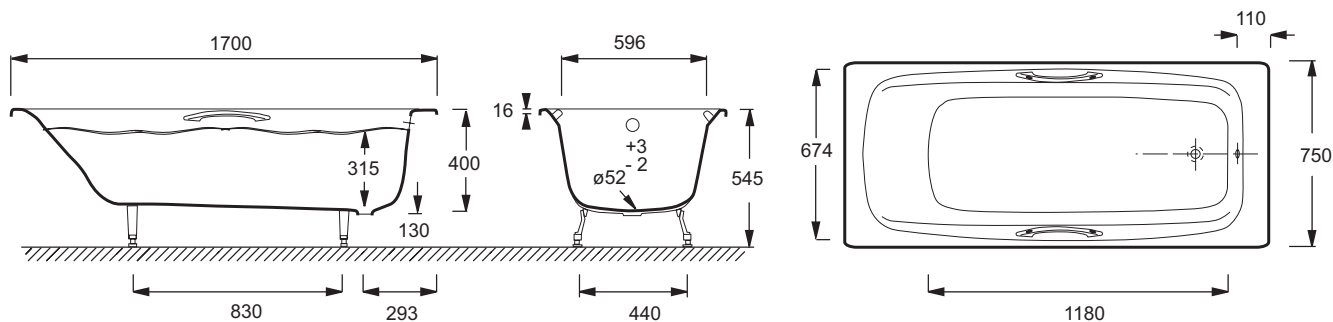

- РАЗМЕРЫ (СМ): 170 x 75 x 40 см
- МАТЕРИАЛ: Чугун
- ОБЪЕМ: 162/92
- ДИАМЕТР СЛИВА: 5.2 см
- НОЖКИ: Не в комплекте
- СЛИВ: Не в комплекте
- С отверстиями для ручек
- ВЕС: 104,4 кг
- ТИП УСТАНОВКИ: Встраиваемые
- ФОРМА: Прямоугольные
- ДОПОЛНИТЕЛЬНАЯ ИНФОРМАЦИЯ: Установка к стене
- СТУПЕНЬКА: Не в комплекте
- Размеры основания: 118 x 45 см

Общая информация

Спецификация продукта: Ванна 170 x 75 см с отверстиями для ручек. E2926. Коллекция: DIAPASON. РАЗМЕРЫ (СМ): 170 x 75 x 40 см. ВЕС: 104,4 кг. МАТЕРИАЛ: Чугун. ТИП УСТАНОВКИ: Встраиваемые. ОБЪЕМ: 162/92. ФОРМА: Прямоугольные. ДИАМЕТР СЛИВА: 5.2 см. ДОПОЛНИТЕЛЬНАЯ ИНФОРМАЦИЯ: Установка к стене. НОЖКИ: Не в комплекте. СТУПЕНЬКА: Не в комплекте. СЛИВ: Не в комплекте. Размеры основания: 118 x 45 см. С отверстиями для ручек.