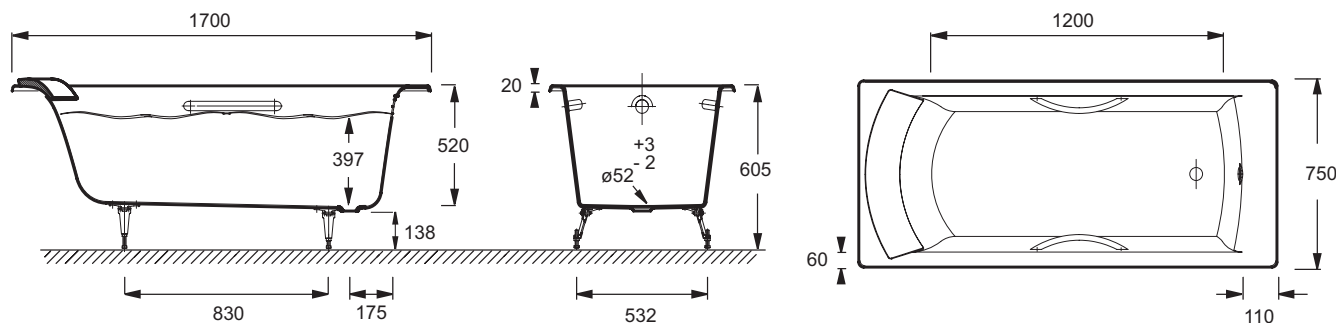

- РАЗМЕРЫ (СМ): 170 x 75 x 52 см
- МАТЕРИАЛ: Чугун
- ОБЪЕМ: 226/156
- ДИАМЕТР СЛИВА: 5.2 см
- НОЖКИ: Не в комплекте
- СЛИВ: Не в комплекте
- Дополнительная опция: гелевая подушка
- ВЕС: 120 кг
- ТИП УСТАНОВКИ: Встраиваемые
- ФОРМА: Прямоугольные
- ДОПОЛНИТЕЛЬНАЯ ИНФОРМАЦИЯ: Установка к стене
- СТУПЕНЬКА: Не в комплекте
- Размеры основания: 120 x 50 см
- С отверстиями для ручек

Общая информация

Спецификация продукта: Ванна 170 x 75 см с отверстиями для ручек. E2938. Коллекция: BIOVE. РАЗМЕРЫ (СМ): 170 x 75 x 52 см. ВЕС: 120 кг. МАТЕРИАЛ: Чугун. ТИП УСТАНОВКИ: Встраиваемые. ОБЪЕМ: 226/156. ФОРМА: Прямоугольные. ДИАМЕТР СЛИВА: 5.2 см. ДОПОЛНИТЕЛЬНАЯ ИНФОРМАЦИЯ: Установка к стене. НОЖКИ: Не в комплекте. СТУПЕНЬКА: Не в комплекте. СЛИВ: Не в комплекте. Размеры основания: 120 x 50 см. Дополнительная опция: гелевая подушка. С отверстиями для ручек.